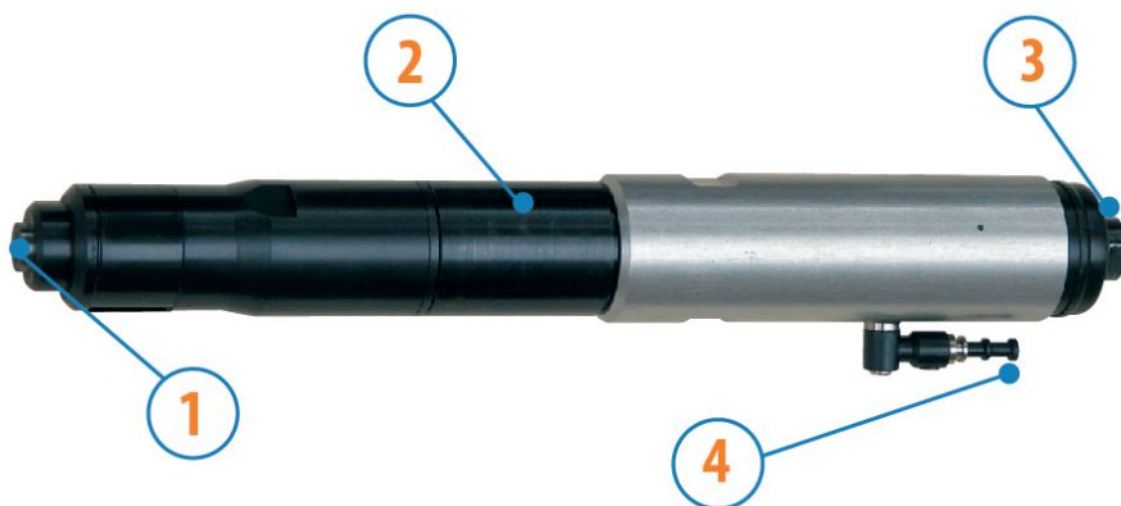

MOTORES PARA ATORNILLAR CON EMBRAGUE ACCU-TRK

SÉRIE ALFB ACCU-TRK - No reversibles

WATT: 190 / CONSUMO: 480 NI/1'

Datos medidos a la presión de 6 bar - Diámetro interior mínimo del tubo de alimentación 6 mm (*) Sobre pedido también en versión ATE para atornillado en toma directa para motores con rotación a derechas y reversibles.

Ficha de datos
ALFB22 ATE (*)

1. Portapuntas conexión estándar 1/4"
2. Zona de toma
3. Conexión de aire comprimido
4. Señal de atornillado logrado

Ficha técnica

Rotación a derechas - Modelo	ALFB22 ATE (*)
Rotación a derechas - Código	8604250
Velocidad en vacío - r.p.m.	1000
Par max - Nm	1,8 - 3,5
Muelle embrague	Naranja

Características del formulario

Portapuntas unión estándar 1/4" (6,35 mm)

MOTORES PARA ATORNILLAR CON EMBRAGUE ACCU-TRK

SÉRIE ALFB ACCU-TRK - No reversibles

WATT: 190 / CONSUMO: 480 NI/1'

Datos medidos a la presión de 6 bar - Diámetro interior mínimo del tubo de alimentación 6 mm (*) Sobre pedido también en versión ATE para atornillado en toma directa para motores con rotación a derechas y reversibles.

Dimensiones totales

MOTORES PARA ATORNILLAR CON EMBRAGUE ACCU-TRK

SÉRIE ALFB ACCU-TRK - No reversibles

WATT: 190 / CONSUMO: 480 NI/1'

Datos medidos a la presión de 6 bar - Diámetro interior mínimo del tubo de alimentación 6 mm (*) Sobre pedido también en versión ATE para atornillado en toma directa para motores con rotación a derechas y reversibles.