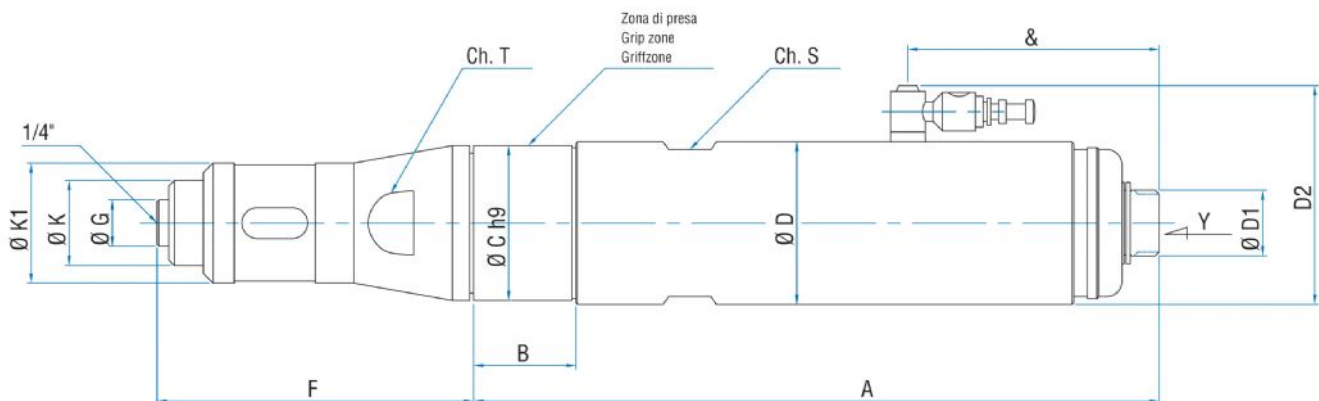

Ficha de datos
ALFB22 ATE (*)

1. Portapuntas conexión estándar 1/4"
2. Zona de toma
3. Conexión de aire comprimido
4. Señal de atornillado logrado

Ficha técnica

Rotación a derechas - Modelo	ALFB22 ATE (*)
Rotación a derechas - Código	8604250
Velocidad en vacío - r.p.m.	1000
Par max - Nm	1,8 - 3,5
Muelle embrague	Naranja

Características del formulario

Portapuntas unión estándar 1/4" (6,35 mm)

MOTORES PARA ATORNILLAR CON EMBRAGUE ACCU-TRK

SÉRIE ALFB ACCU-TRK - No reversibles

WATT: 190 / CONSUMO: 480 NI/1'

Datos medidos a la presión de 6 bar - Diámetro interior mínimo del tubo de alimentación 6 mm (*) Sobre pedido también en versión ATE para atornillado en toma directa para motores con rotación a derechas y reversibles.

Dimensiones totales

MOTORES PARA ATORNILLAR CON EMBRAGUE ACCU-TRK

SÉRIE ALFB ACCU-TRK - No reversibles

WATT: 190 / CONSUMO: 480 NI/1'

Datos medidos a la presión de 6 bar - Diámetro interior mínimo del tubo de alimentación 6 mm (*) Sobre pedido también en versión ATE para atornillado en toma directa para motores con rotación a derechas y reversibles.